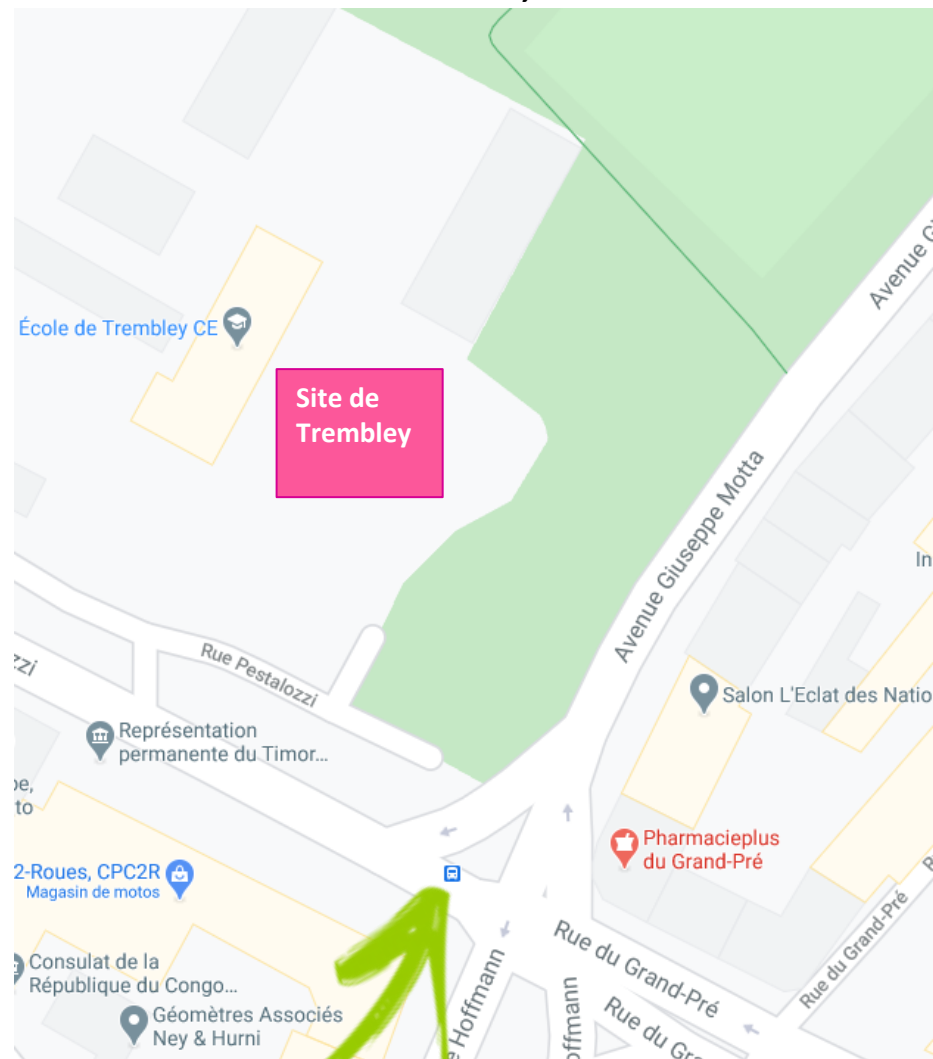

**INFORMATION IMPORTANTE :**

**Changement de lieu et de jour de distribution**

 Distributions de colis du Cœur au Grand-Saconnex à Palexpo jusqu'au **mardi 25 août 2020** inclus

 **PAS de distribution le 1 septembre 2020**

 Dès le **2 septembre**, la distribution aura lieu à **TREMBLEY** de **17H00 à 20H00** à L'École de Trembley (plan au verso). Jusqu'au mercredi 16 septembre 2020.

AOÛT 2020							
	24	25	26	27	28	29	30
35							
36	31						

SEPTEMBRE 2020							
N°	LUNDI	MARDI	MERCREDI	JEUDI	VENDREDI	SAMEDI	DIMANCHE
36					<b>Site de Trembley</b>		
37							
38							

**Plan d'accès : Via Monnet 3, 1218 Vernier**

**ARRET DE BUS : GRAND-PRE**  
**BUS 11 ET 3**